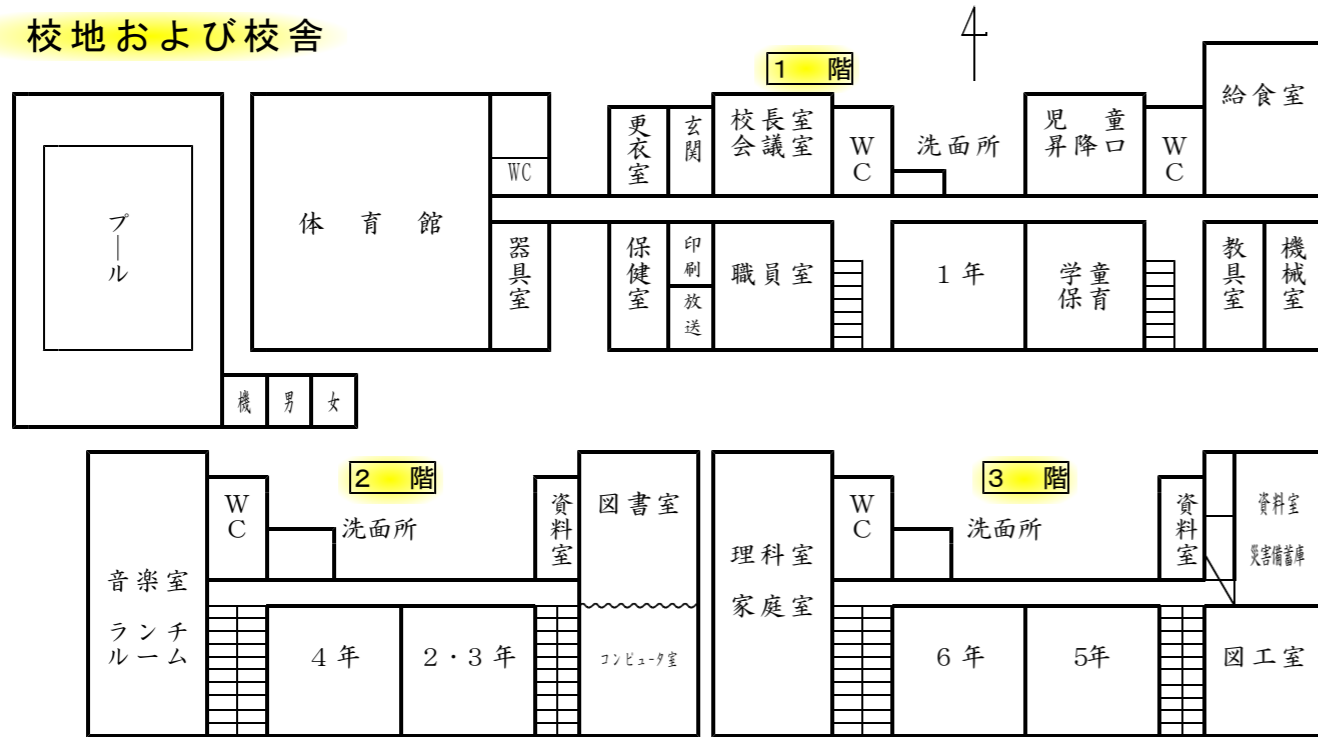

9 育友会役員

10 学校評議員

11 校地および校舎

户数…約260戸 人口…約1,200人