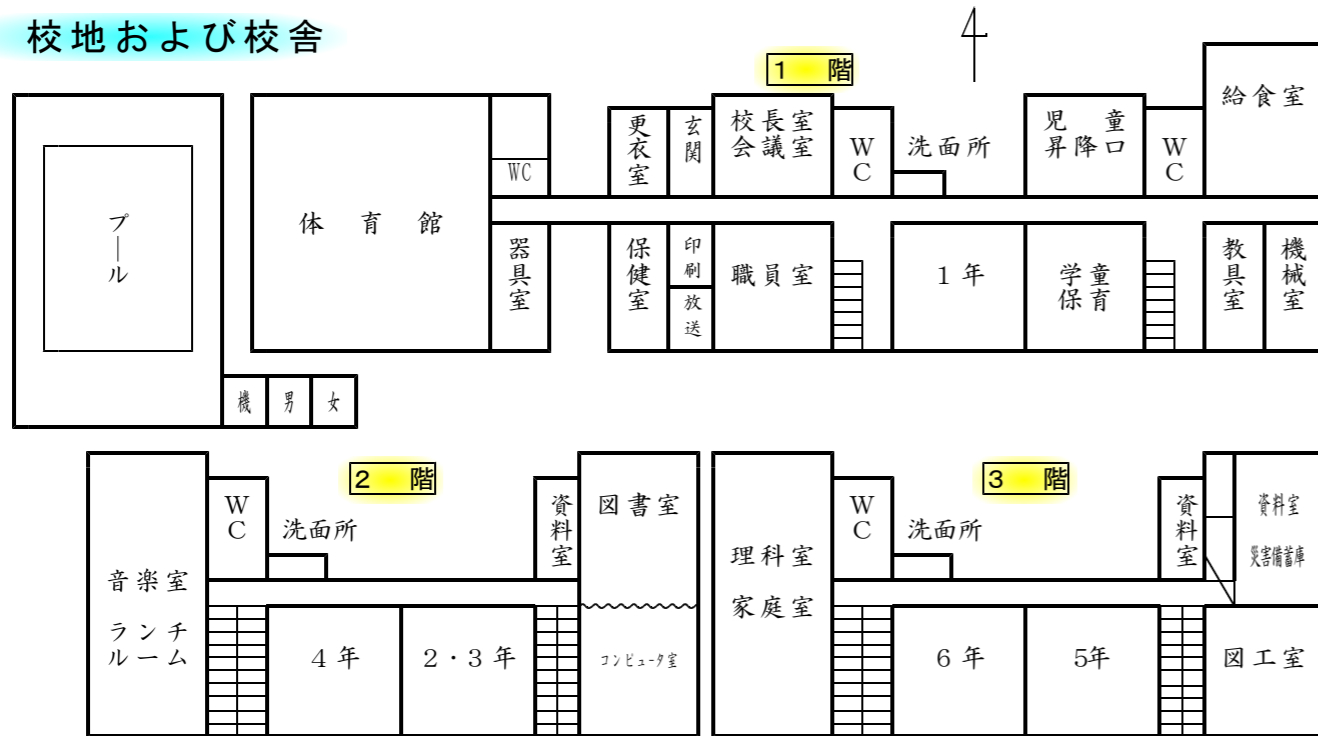

9 育友会役員

10 学校評議員

11 校地および校舎

周辺図

戸数…約260戸 人口…約1,200人