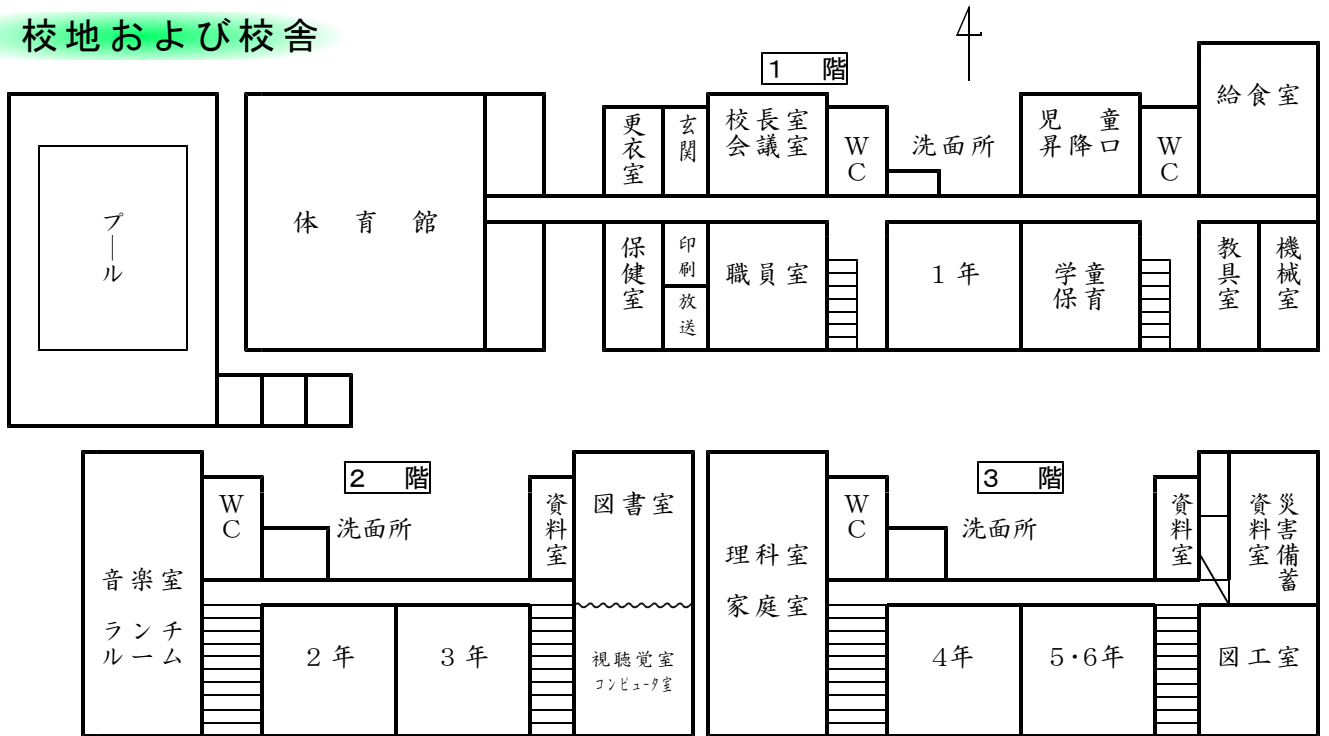

9 育友会役員

会長	
副会長	
〃	
〃	
監査	

10 学校評議員

(石堤地区保健体育委員)
(校下青少年補導委員会会長)
(石堤保育園)

11 校地および校舎

戸数…約260戸 人口…約1,200人